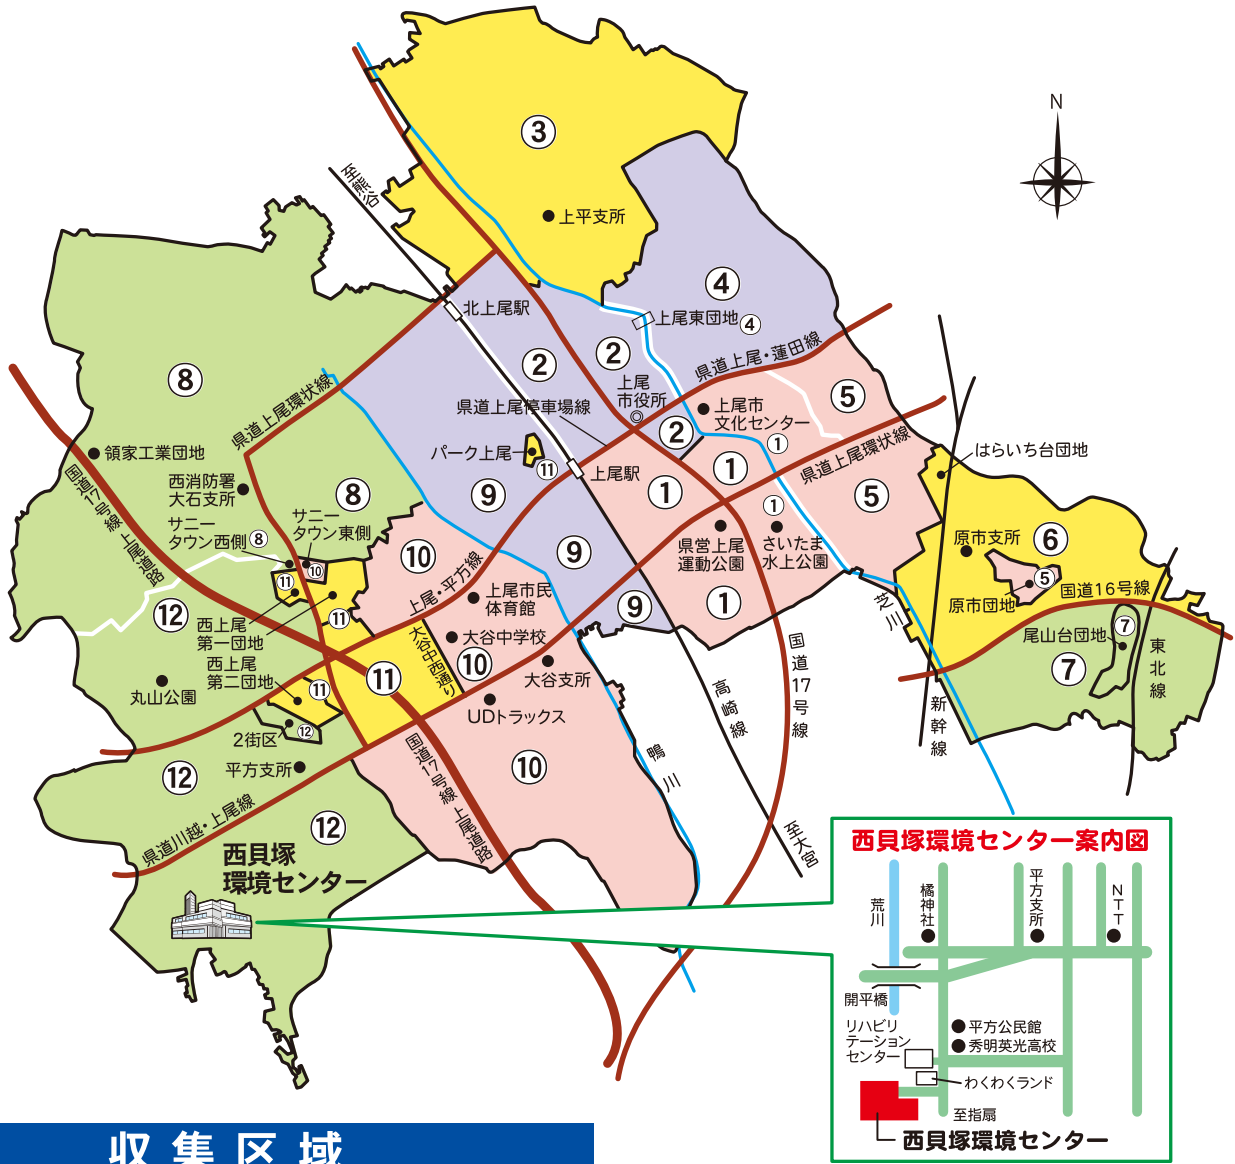

上尾市ごみ収集区域図

収集区域

A

12・13
ページ

区域番号 ①

- ◎仲町 ◎愛宕 ◎栄町 ◎日の出
- ◎東町 ◎宮本町 (上尾停車場線の南側)
- ◎ニツ宮及び柳通り北区 (上尾・蓮田線の南側)
- ◎陣屋 (上尾環状線の北側)

区域番号 ⑤

- ◎下平塚 (上尾・蓮田線の南側)
- ◎陣屋 (上尾環状線の南側)
- ◎原市1~3区 (原市北含む)
- ◎原市団地

区域番号 ⑩

- ◎東今泉 ◎川 ◎今泉 (上尾・平方線の北側)
- ◎サニータウン (上尾環状線の東側)
- ◎向山 (大谷中学校西通りの東側と川越・上尾線の南側)
- ◎吉丁目 (川越・上尾線の南側) ◎地頭方 (川越・上尾線の南側)
- ◎大谷本郷 ◎中新井 ◎堤崎 ◎戸崎 ◎戸崎団地

B

14・15
ページ

区域番号 ⑦

- ◎原市6~9区 (国道16号線の南側 (瓦葺の一部含む))
- ◎尾山台団地

区域番号 ⑧

- ◎小泉 ◎下芝 ◎中分 ◎藤波 ◎井戸木
- ◎中妻3~5丁目 ◎泉台 ◎三井
- ◎畔吉東部・雲雀 ◎領家東部・西部
- ◎サニータウン (上尾環状線の西側)

区域番号 ⑫

- ◎平方 ◎上野 ◎平方領々家 ◎上野本郷
- ◎西貝塚 ◎畔吉前原・新田
- ◎小敷谷東部 (上尾・平方線の北側)
- ◎小敷谷西部 ◎地頭方 (川越・上尾線の北側)
- ◎西上尾第二団地 (2街区)

C

16・17
ページ

D

18・19
ページ

区域番号 ③

- ◎上 ◎南 ◎久保 ◎西門前 ◎菅谷
- ◎須ヶ谷 ◎上平中央 ◎錦町 (1~24番地)
- ◎シラコバト団地 ◎中妻 (高崎線の東側)

区域番号 ⑥

- ◎原市4~8区 (国道16号線の北側) (瓦葺の一部・五番町・原市中含む)
- ◎原市10区

区域番号 ⑪

- ◎今泉 (上尾・平方線の南側) ◎西上尾第一団地 ◎パーク上尾
- ◎小敷谷東部 (上尾・平方線の南側) ◎西上尾第二団地 (1・3街区)
- ◎吉丁目 (川越・上尾線の北側) ◎向山 (大谷中学校西通りの西側)