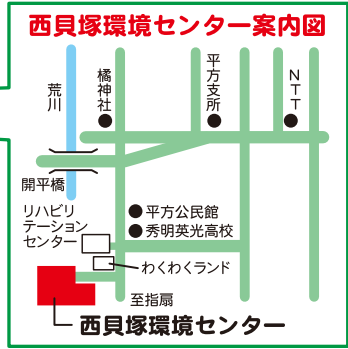

上尾市ごみ収集区域図

収集区域

A

12・13
ページ

区域番号 ①

- ◎仲町 ◎愛宕 ◎栄町 ◎日の出
- ◎東町 ◎宮本町 (上尾停車場線の南側)
- ◎ニツ宮及び柳通り北区 (上尾・蓮田線の南側)
- ◎陣屋 (上尾環状線の北側)

区域番号 ⑤

- ◎下平塚 (上尾・蓮田線の南側)
- ◎陣屋 (上尾環状線の南側)
- ◎原市1~3区 (原市北含む)
- ◎原市団地

区域番号 ⑩

- ◎東今泉 ◎川 ◎今泉 (上尾・平方線の北側)
- ◎サニータウン (上尾環状線の東側)
- ◎向山 (大谷中学校西通りの東側と川越・上尾線の南側)
- ◎吉丁目 (川越・上尾線の南側) ◎地頭方 (川越・上尾線の南側)
- ◎大谷本郷 ◎中新井 ◎堤崎 ◎戸崎 ◎戸崎団地

B

14・15
ページ

区域番号 ⑦

- ◎原市6~9区 (国道16号線の南側 (瓦葺の一部含む))
- ◎尾山台団地

区域番号 ⑧

- ◎小泉 ◎下芝 ◎中分 ◎藤波 ◎井戸木
- ◎中妻3~5丁目 ◎泉台 ◎三井
- ◎畔吉東部・雲雀 ◎領家東部・西部
- ◎サニータウン (上尾環状線の西側)

区域番号 ⑫

- ◎平方 ◎上野 ◎平方領々家 ◎上野本郷
- ◎西貝塚 ◎畔吉前原・新田
- ◎小敷谷東部 (上尾・平方線の北側)
- ◎小敷谷西部 ◎地頭方 (川越・上尾線の北側)
- ◎西上尾第二団地 (2街区)

C

16・17
ページ

D

18・19
ページ

区域番号 ③

- ◎上 ◎南 ◎久保 ◎西門前 ◎菅谷
- ◎須ヶ谷 ◎上平中央 ◎錦町 (1~24番地)
- ◎シラコバト団地 ◎中妻 (高崎線の東側)

区域番号 ⑥

- ◎原市4~8区 (国道16号線の北側) (瓦葺の一部・五番町・原市中含む)
- ◎原市10区

区域番号 ⑪

- ◎今泉 (上尾・平方線の南側) ◎西上尾第一団地 ◎パーク上尾
- ◎小敷谷東部 (上尾・平方線の南側) ◎西上尾第二団地 (1・3街区)
- ◎吉丁目 (川越・上尾線の北側) ◎向山 (大谷中学校西通りの西側)