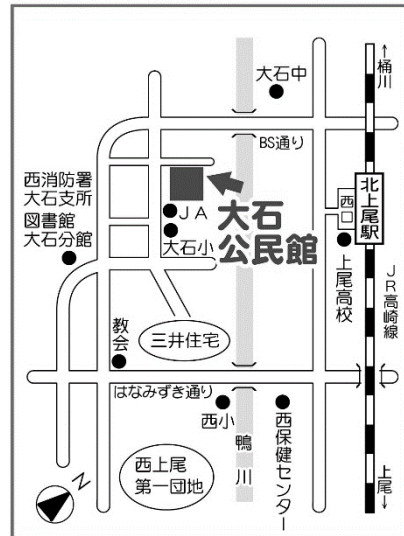

生涯学習関連施設 案内図

● 上尾公民館

〒362-0017
上尾市
二ツ宮 750
TEL : 775-0185

● 上平公民館

〒362-0008
上尾市
上平中央三丁目 31-5
TEL : 775-9308

● 原市公民館

〒362-0021
上尾市
原市 3499
TEL : 721-4948

● 平方公民館

〒362-0059
上尾市
平方 905-1
TEL : 726-3446

● 大石公民館

〒362-0063
上尾市
小泉 9-28-1
TEL : 726-6615

● 大谷公民館

〒362-0044
上尾市
大谷本郷 949-1
TEL : 781-0892

■ 芝川小学校

〒362-0008
上尾市
上平中央一丁目 8-1
Tel : 775-9490
(生涯学習課)

■ 富士見小学校