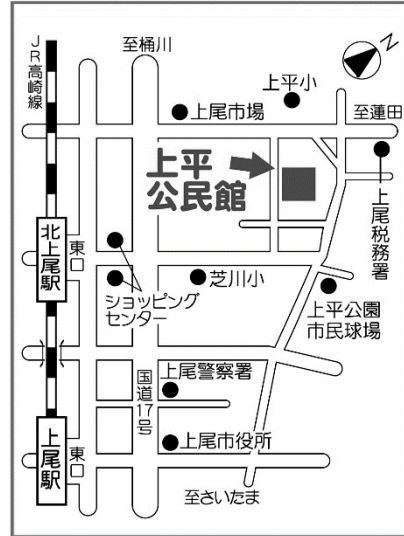

生涯学習関連施設 案内図

● 上尾公民館

〒362-0017
上尾市
二ツ宮 750
TEL : 775-0185

● 上平公民館

〒362-0008
上尾市
上平中央三丁目 31-5
TEL : 775-9308

● 原市公民館

〒362-0021
上尾市
原市 3499
TEL : 721-4948

● 平方公民館

〒362-0059
上尾市
平方 905-1
TEL : 726-3446

● 大石公民館

〒362-0063
上尾市
小泉 9-28-1
TEL : 726-6615

● 大谷公民館

〒362-0044
上尾市
大谷本郷 949-1
TEL : 781-0892

■ 芝川小学校

〒362-0008
上尾市
上平中央一丁目 8-1
Tel : 775-9490
(生涯学習課)

■ 富士見小学校