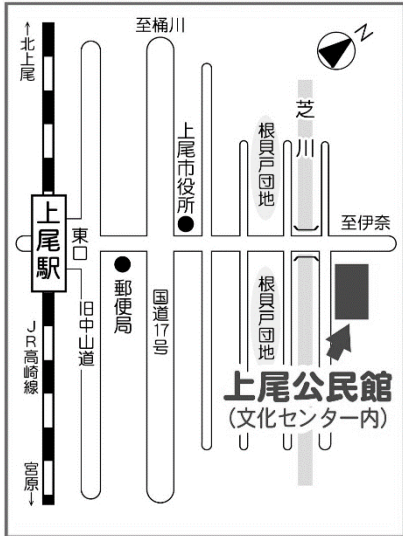

生涯学習関連施設 案内図

● 上尾公民館

〒362-0017
上尾市
二ツ宮 750
TEL : 775-0185

● 上平公民館

〒362-0008
上尾市
上平中央三丁目 31-5
TEL : 775-9308

● 原市公民館

〒362-0021
上尾市
原市 3499
TEL : 721-4948

● 平方公民館

〒362-0059
上尾市
平方 905-1
TEL : 726-3446

● 大石公民館

〒362-0063
上尾市
小泉 9-28-1
TEL : 726-6615

● 大谷公民館

〒362-0044
上尾市
大谷本郷 949-1
TEL : 781-0892

■ 芝川小学校

〒362-0008
上尾市
上平中央一丁目 8-1
Tel : 775-9490
(生涯学習課)

■ 富士見小学校