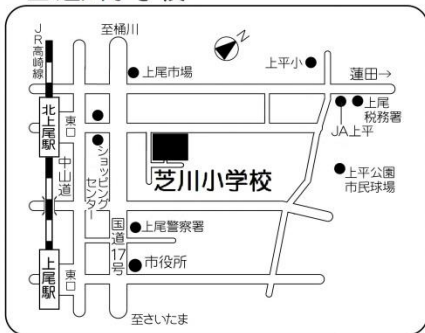

〒362-0059
上尾市
平方 905-1
TEL : 726-3446

● 大石公民館

〒362-0063
上尾市
小泉 9-28-1
TEL : 726-6615

● 大谷公民館

〒362-0044
上尾市
大谷本郷 949-1
TEL : 781-0892

■ 芝川小学校

〒362-0008
上尾市
上平中央一丁目 8-1
Tel : 775-9490
(生涯学習課)

■ 富士見小学校