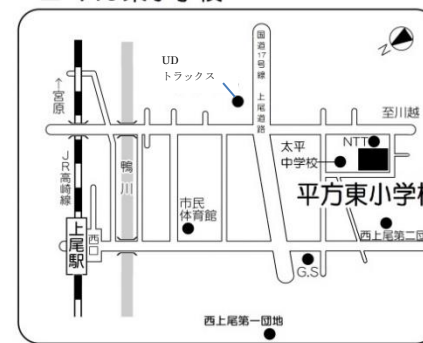

■ 平方東小学校

〒362-0059
上尾市
平方 4354-2
Tel : 775-9490
(生涯学習課)

生涯学習サークル・グループ情報

発行

上尾市教育委員会生涯学習課

〒362-8501 上尾市本町3-1-1

電話 048-775-9490

上尾市ホームページ <http://www.city.ageo.lg.jp>