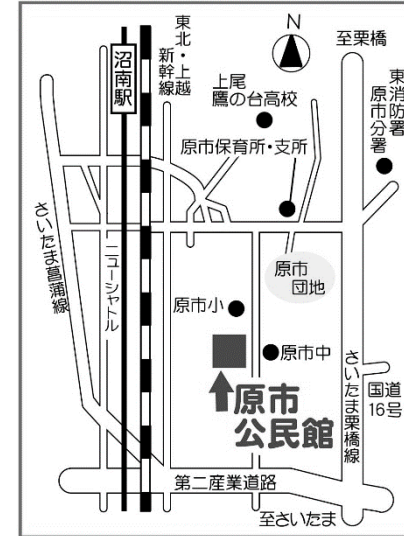

生涯学習関連施設 案内図

● 上尾公民館

〒362-0017
上尾市
二ツ宮 750
TEL : 775-0185

● 上平公民館

〒362-0008
上尾市
上平中央三丁目 31-5
TEL : 775-9308

● 原市公民館

〒362-0021
上尾市
原市 3499
TEL : 721-4948

● 平方公民館