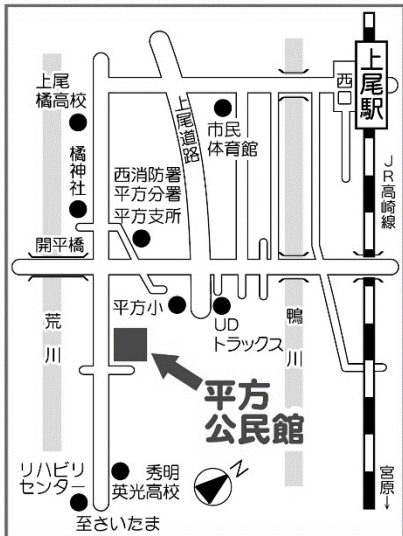

生涯学習関連施設 案内図

● 上尾公民館

〒362-0017
上尾市
二ツ宮 750
TEL : 775-0185

● 上平公民館

〒362-0008
上尾市
上平中央三丁目 31-5
TEL : 775-9308

● 原市公民館

〒362-0021
上尾市
原市 3499
TEL : 721-4948

● 平方公民館

〒362-0059
上尾市
平方 905-1
TEL : 726-3446

● 大石公民館

〒362-0063
上尾市
小泉 9-28-1
TEL : 726-6615

● 大谷公民館

〒362-0044
上尾市
大谷本郷 949-1
TEL : 781-0892

■ 芝川小学校

〒362-0008
上尾市
上平中央一丁目 8-1
Tel : 775-9490
(生涯学習課)

■ 富士見小学校