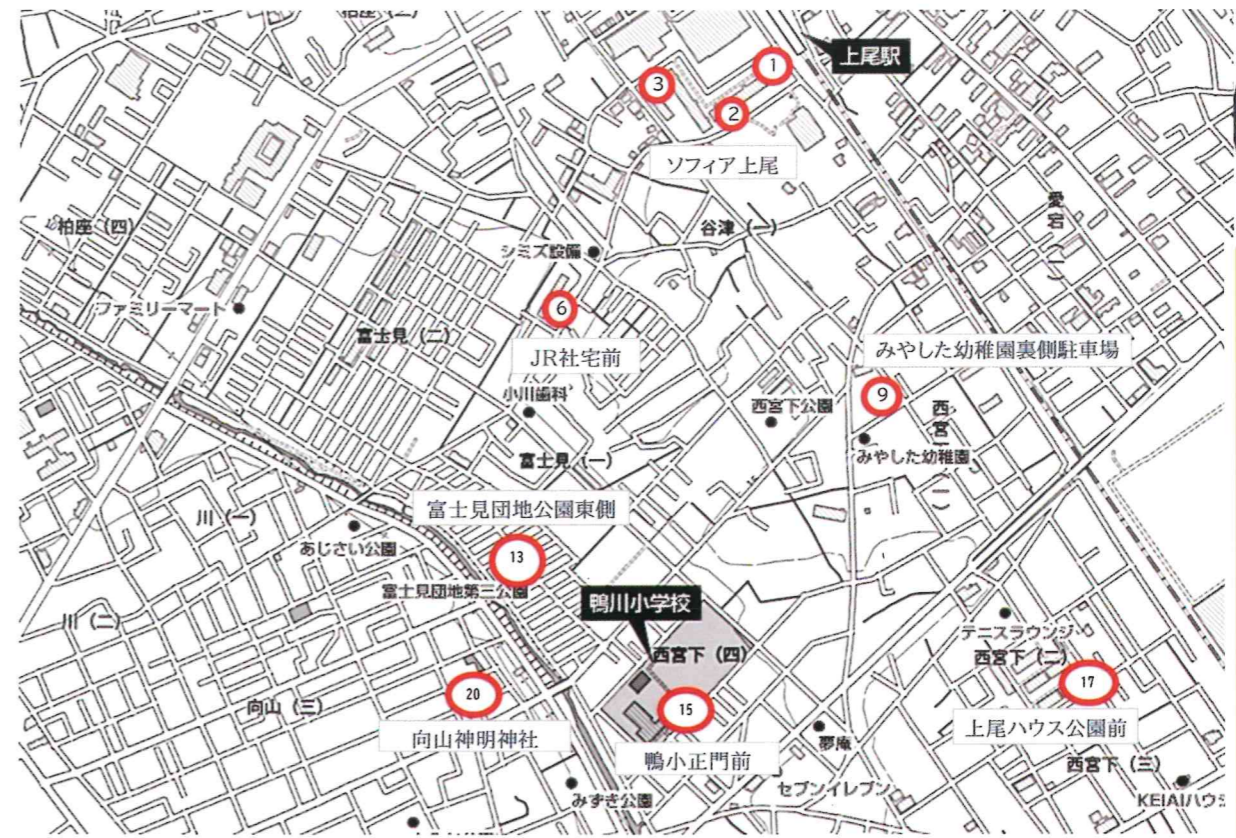

全回収場所でカゴやネットへ分別すると買取価格が約2倍になります

②スチール缶 ※ソフィアはカゴへ

③段ボール

④新聞紙

⑤雑誌・雑紙

⑥牛乳パック

【回収できないもの】

当日朝9:00までにお出してください。

※雨天決行

台風など作業困難な場合は、当日朝7:00までに各回収場所に中止プレートを設置します

鴨川PTA資源リサイクル
令和5年6月から変わります

「資源リサイクル回収場所」と「旗立て場所」

ソフィア上尾 ①A棟 ・ごみ集積所の橋の前 ②B棟 ・ゴミ集積所の橋の前 ③C棟 ・ごみ集積所の橋の所	④駐車場沿 上尾駅 ゼネラルサービスセンター 駐車場 ガードレールに取り付ける	⑤こどもの国 プラムハウス分園 高崎線 フェンスに取り付ける プラムハウス ふれあいの森 リサイクル	⑥JR社宅前 ふじみ美容室 リサイクル 金網にばりつける JR社宅 一方通行	⑦ひまわり南側 一方通行 ひまわり リサイクル ブロック塀 公園 ハイツ	⑧ケーキ工房ハレット 高崎線 上尾駅 ハレット フェンスにばりつける 高崎線
⑨みやした幼稚園 裏側駐車場 「黎明会」旗立て場所 上尾駅 みやした幼稚園 お墓	⑩上尾陸橋下 上尾陸橋 旗を立てる 田中 P 川越	⑪西宮下天神会館 TEL BOX 天神会館 旗を立てる 消防 P 陸橋	⑫富士見団地 北側空き地 旗を立てる 田中ハイイツ 旗を立てる 旗を立てる	⑬富士見団地 公園東側 旗を立てる 公園 フェンスにばりつける	⑭富士見団地南側 旗を立てる 旗を立てる フェンスにばりつける 鴨川小学校
⑮鴨小正門前 鴨川小学校校舎 旗を立てる 正門 ポールにくりつける	⑯テニスラウンジ北側 上尾ハウス 旗を立てる テニスラウンジ 駐車場 ゴミ集積場 木にばりつける	⑰上尾ハウス公園前 自転車置き場 旗を立てる 上尾ハウス 公園 木にばりつける	⑱飯塚商店南側 旗を立てる 飯塚商店 旗を立てる 旗を立てる	⑲ルネサンス入口 旗を立てる ルネサンス 旗を立てる 木にばりつける	⑳向山神明神社 旗を立てる 旗を立てる 神社のフェンスに取り付け 鴨川橋 館橋

※ 赤四角 □ で囲まれている場所での回収が継続されます。